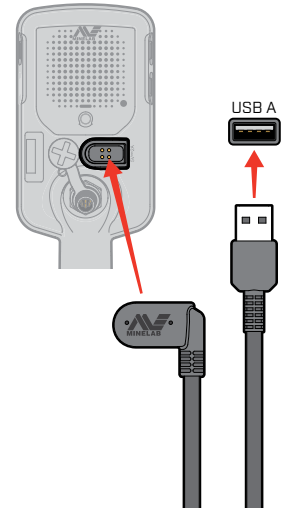

ŁADOWANIE

5-6 GODZIN